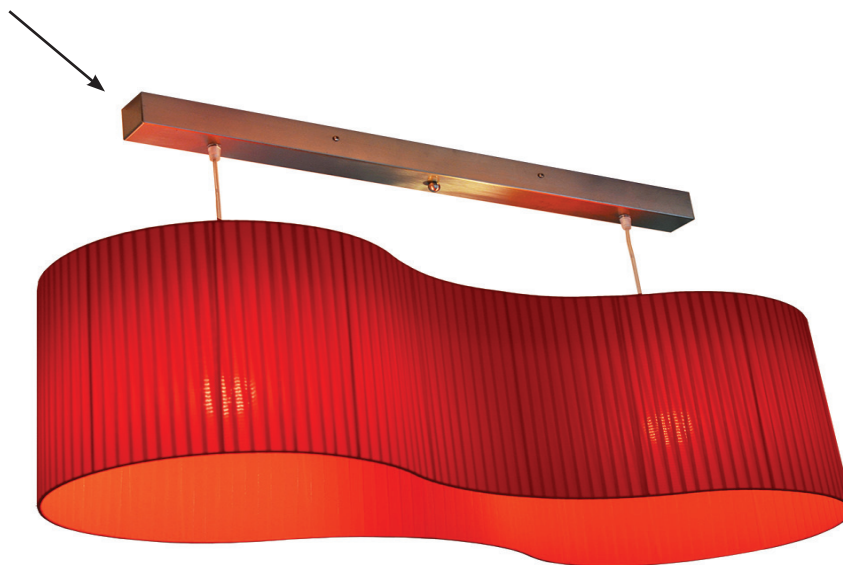

«HUIT» en ruban coton avec Canalina

Réf : CANALINA

En ruban plissé coton*

RP 86 Réf : 268058

RP 41 Réf : 268059

RP 63 Réf : 268060

RP 40 Réf : 268061

RP 35 Réf : 268062

Dimensions «HUIT»

Longueur : 100 cm

Hauteur : 30 cm

Profondeur : 40 cm

Bague E27 x 2 rentrée de 5 cm

Entraxe de 60 cm

Abat-jour avec option :

2 caches ampoules

Rentrée de 3 cm

Possibilité de commander votre abat-jour «Huit» dans les 16 coloris disponibles de la gamme ruban coton

* Tissus conformes à la norme NF EN 60598-1