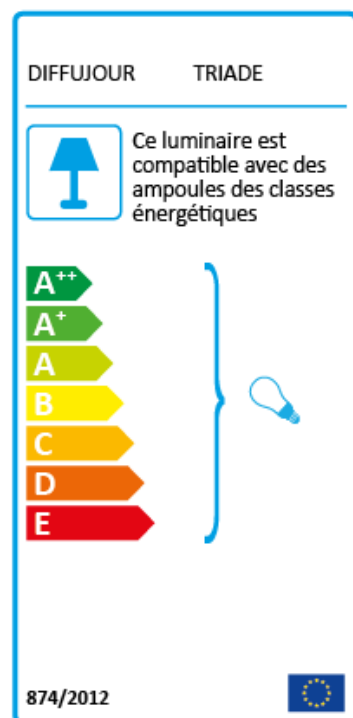

CANALINA

Abat-jour
MADE IN
France

FICHE TECHNIQUE

Référence : CANALINA
Coloris : Acier brossé
Douilles : 2 x E27 - 60 W maximum
Câbles réglables 120 cm maximum

2 étriers à fixer au plafond
4 vis de maintien sur le boîtier
Chevilles et vis plafond non fournies

Toutes nos suspensions proposées avec un Canalina, peuvent également être réalisées avec deux fils blancs, deux fils brossés, deux fils chromés, ou deux tiges télescopiques.