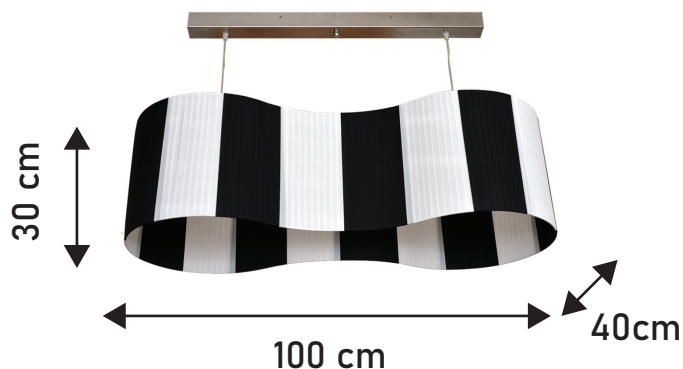

Dimensions «HUIT BICOLOR»

Longueur : 100 cm

Hauteur : 30 cm

Profondeur : 40 cm

Bague E27 x 2 rentrée de 5 cm

Entraxe de 60 cm

Abat-jour avec option :

2 caches ampoules