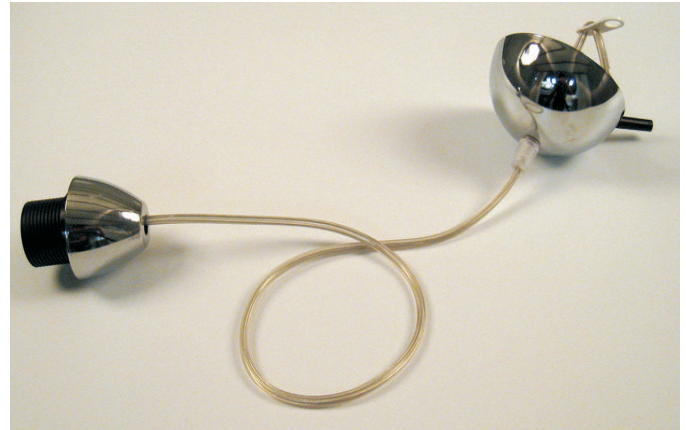

## Suspension 3 fils «TRIADE ROND»

Abat-jour  
MADE IN  
France

3 cylindres en «cascade décalée» à personnaliser avec notre collection de tissus contrecollés présents dans notre BOX. Taille identique à la «TRIADE».

# Fil de suspension

Référence : FIL\_BROSSE  
 Coloris : Alu brossé  
 Câble réglable 100 cm maximum

Référence : FIL\_CHROME  
 Coloris : Chrome  
 Câble réglable 100 cm maximum

Référence : FIL\_BLANC  
 Coloris : Blanc  
 Longueur disponible 60 cm et 150 cm