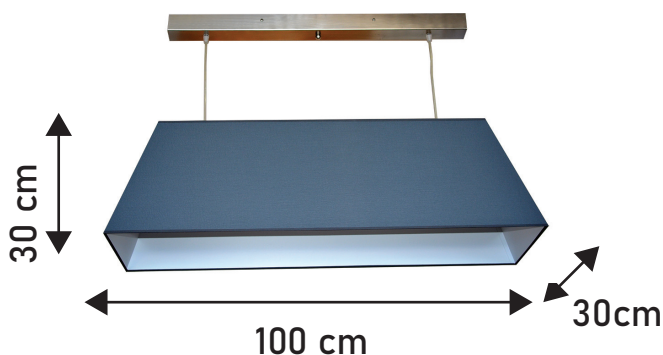

## Dimensions «LINGOT»

Longueur : 100 cm

Hauteur : 30 cm

Profondeur : 30 cm

Bague E27 x 2 rentrée de 5 cm

Entraxe de 60 cm

Abat-jour avec option :

Fond de 95x25 cm