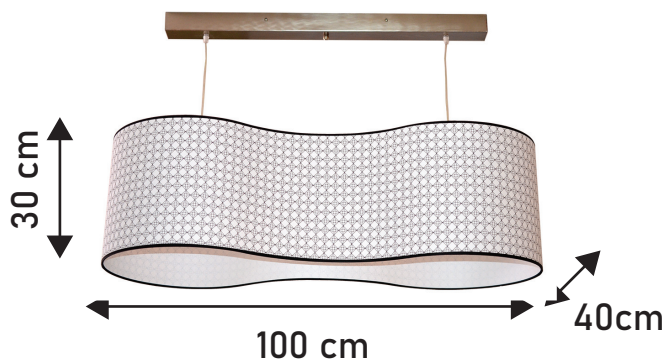

«HUIT» en tissu contrecollé avec Canalina

Réf : CANALINA

Dimensions «HUIT BICOLOR»

Longueur : 100 cm

Hauteur : 30 cm

Profondeur : 40 cm

Bague E27 x 2 rentrée de 5 cm

Entraxe de 60 cm

Réf : HUIT + tissu + finition

L'abat-jour «HUIT» en tissu contrecollé peut être réalisé dans pratiquement toutes les matières de notre collection.

Abat-jour avec option :

2 caches ampoules

Rentrée de 3 cm

Caches ampoules réf : 268021 (x2)