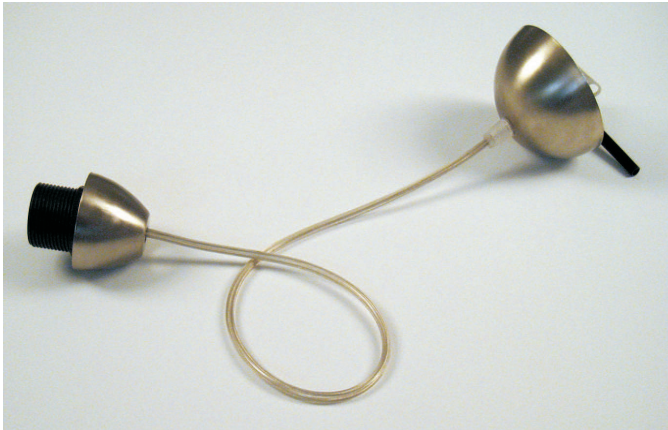

## Suspension 3 fils «TRIADE ROND»

Abat-jour  
MADE IN  
France

3 cylindres en «cascade décalée» à personnaliser avec notre collection de tissus contrecollés présents dans notre BOX. Taille identique à la «TRIADE».

# Fil de suspension

Référence : FIL\_BROSSE  
 Coloris : Alu brossé  
 Câble réglable 100 cm maximum

Référence : FIL\_CHROME  
 Coloris : Chrome  
 Câble réglable 100 cm maximum

Référence : FIL\_BLANC  
 Coloris : Blanc  
 Longueur disponible 60 cm et 150 cm