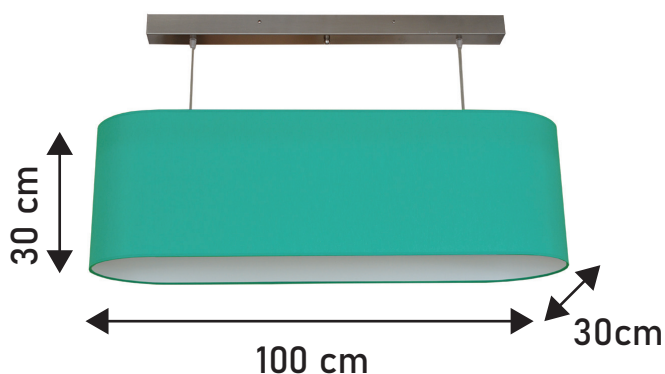

Dimensions «BOYARD»

Longueur : 100 cm

Hauteur : 30 cm

Profondeur : 30 cm

Bague E27 x 2 rentrée de 5 cm

Entraxe de 60 cm

Abat-jour avec option :

Fond de 95x25 cm

Rentrée de 3 cm

Réf : BOYARD + tissu + finition

L'abat-jour «LINGOT» en tissu contrecollé peut être réalisé dans pratiquement toutes les matières de notre collection.

* Tissus conformes à la norme NF EN 60598-1