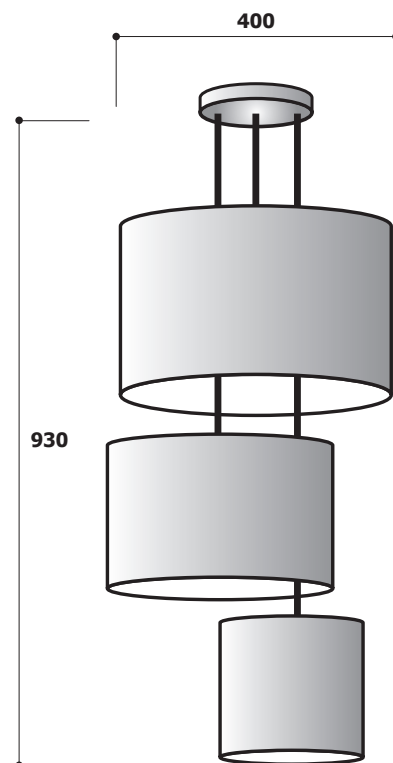

Suspension 3 fils «TRIADE»

Il est conseillé d'utiliser des ampoules LED

Fiche technique

Référence : TRIADE
Coloris : Acier brossé
Douille : 3 x E27 - 60W maxi

3 CYLINDRES
- CY 4025 BE27 R4
- CY 3020 BE27 R3
- CY 2018 BE27 R3