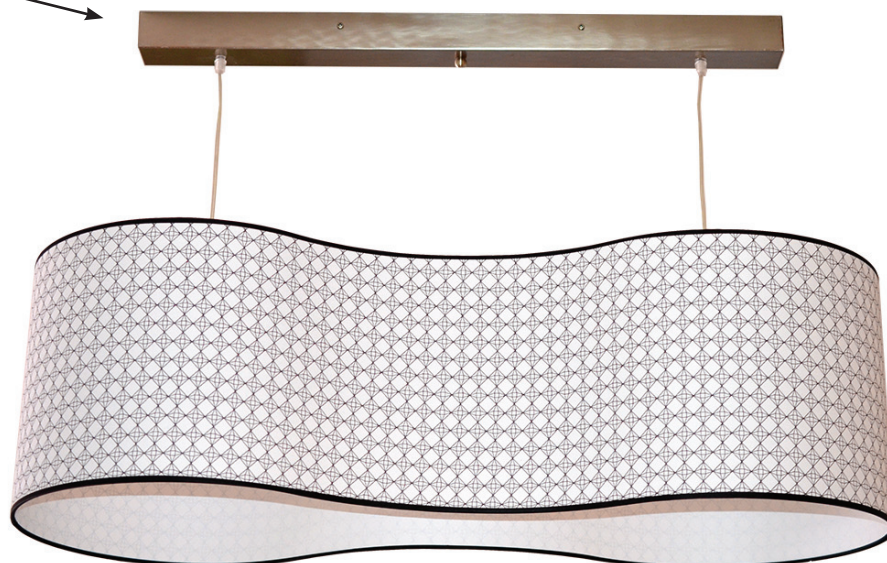

«HUIT» en tissu contrecollé avec Canalina

Réf : CANALINA

exemple en tissu ALVA001