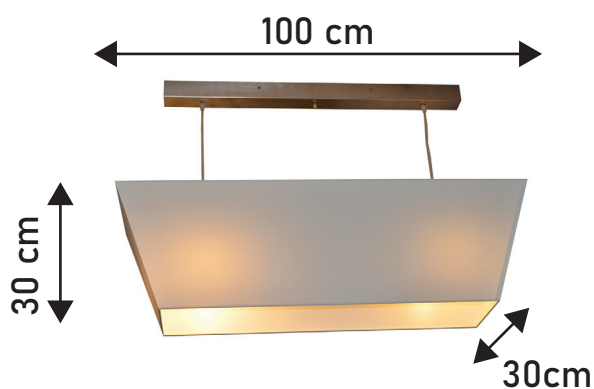

### Dimensions «KEOPS»

Longueur : 100 cm

Hauteur : 30 cm

Profondeur : 30 cm

Bague E27 x 2 rentrée de 5 cm

Entraxe de 60 cm