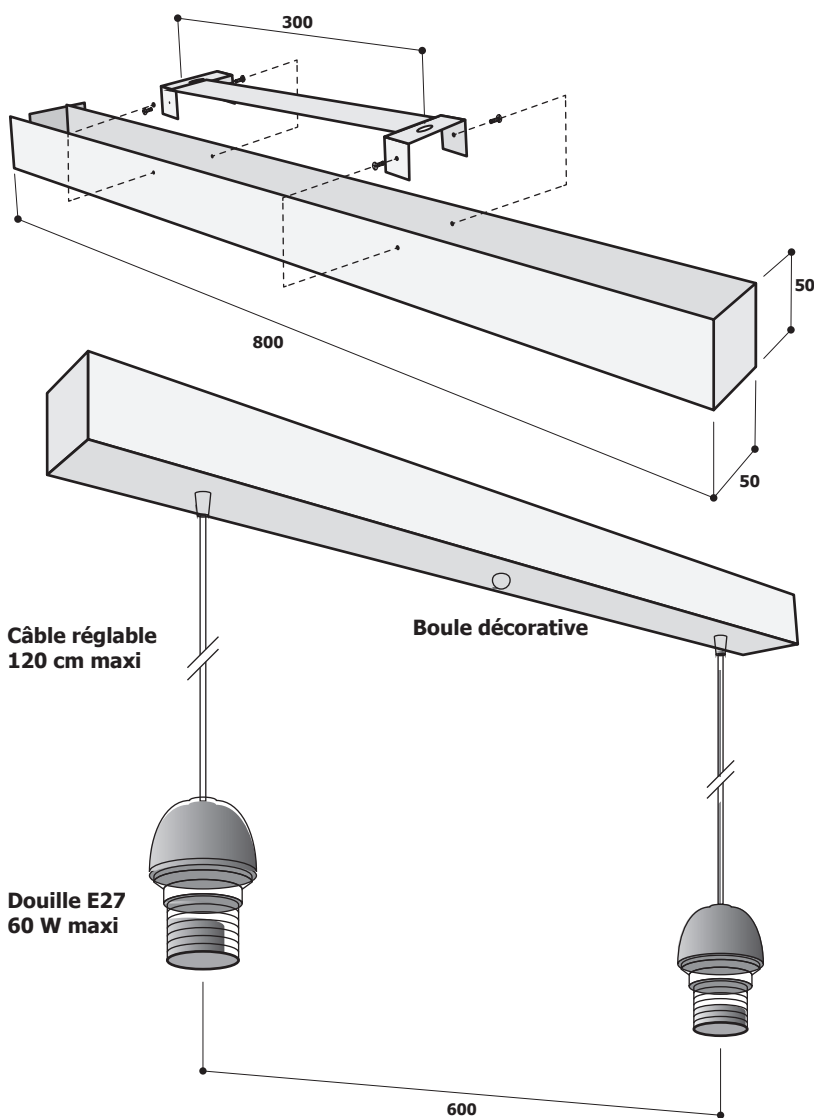

### Abat-jour «ZUCCA» carcasse

---

Référence : 269000

Diamètre intérieur : 43 cm

Diamètre extérieur : 57 cm

Hauteur : 26 cm

Bague E27 rentrée de 5 cm

Tissu : Lycra blanc

## FICHE TECHNIQUE

Référence : CANALINA  
Coloris : Acier brossé  
Douilles : 2 x E27 - 60 W maximum  
Câbles réglables 120 cm maximum

2 étriers à fixer au plafond  
4 vis de maintien sur le boîtier  
Chevilles et vis plafond non fournies