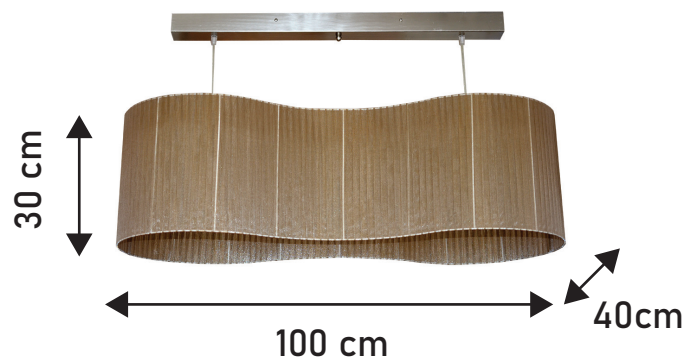

«HUIT» en ruban organza avec Canalina

Abat-jour
MADE IN
France

Réf : CANALINA

En ruban plissé coton*

OR 41 Réf : 268063

OR 92 Réf : 268064

OR 91 Réf : 268065

OR 74 Réf : 268066

OR 35 Réf : 268067

Dimensions «HUIT»

Longueur : 100 cm

Hauteur : 30 cm

Profondeur : 40 cm

Bague E27 x 2 rentrée de 5 cm

Entraxe de 60 cm

Abat-jour avec option :

2 caches ampoules

Rentrée de 3 cm

Possibilité de commander votre abat-jour «Huit» dans les 10 coloris disponibles de la gamme ruban plissé organza

* Tissus conformes à la norme NF EN 60598-1