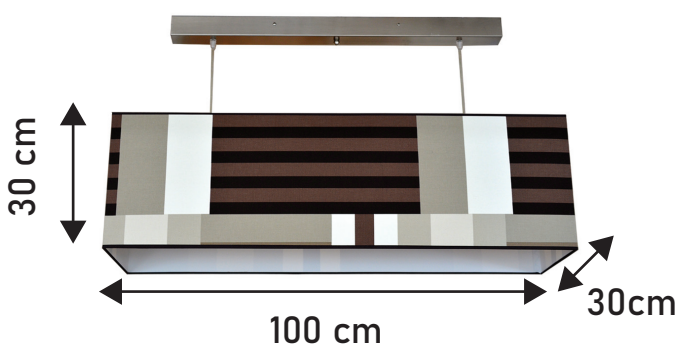

«QUADRA» en tissu contrecollé avec Canalina

Réf : CANALINA

Modèle présenté
Tissu ETOUR001

Dimensions «QUADRA»

Longueur : 100 cm

Hauteur : 30 cm

Profondeur : 30 cm

Bague E27 x 2 rentrée de 5 cm

Entraxe de 60 cm

Abat-jour avec option :

Fond de 95x25 cm

Rentrée de 3 cm

Réf : QUADRA + tissu + finition

L'abat-jour «QUADRA» en tissu contrecollé peut être réalisé dans pratiquement toutes les matières de notre collection.

* Tissus conformes à la norme NF EN 60598-1

Fond réf : 268070