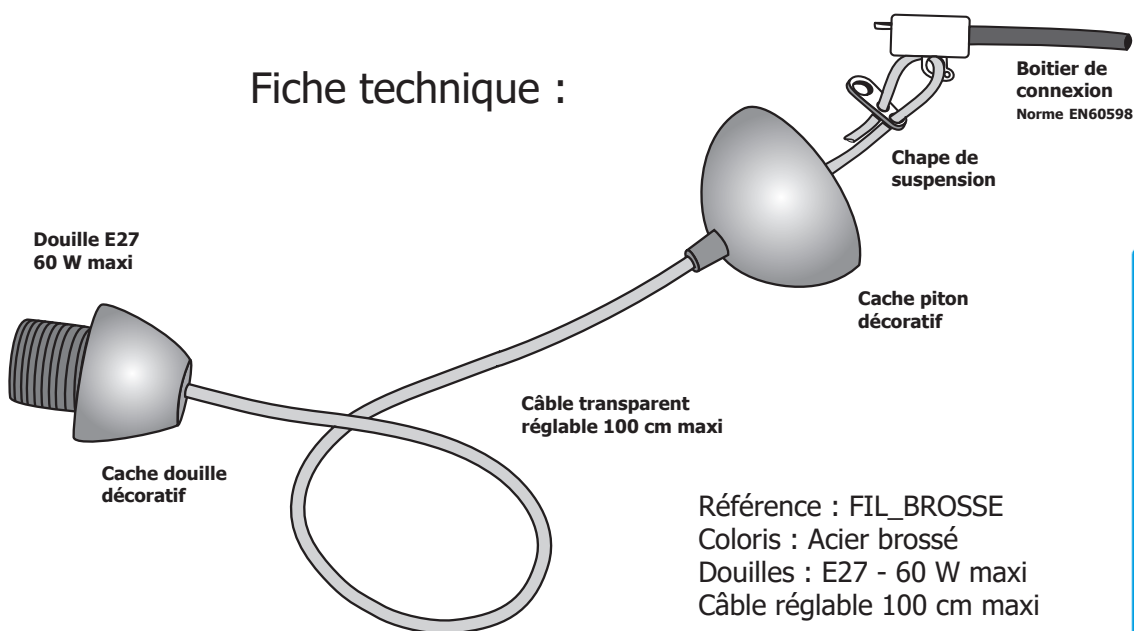

Fiche technique :

Douille E27 - 60 W maximum

DIFFUJOUR	TRIADE
	Ce luminaire est compatible avec des ampoules des classes énergétiques
A⁺⁺	}
A⁺	
A	
B	
C	
D	
E	
874/2012