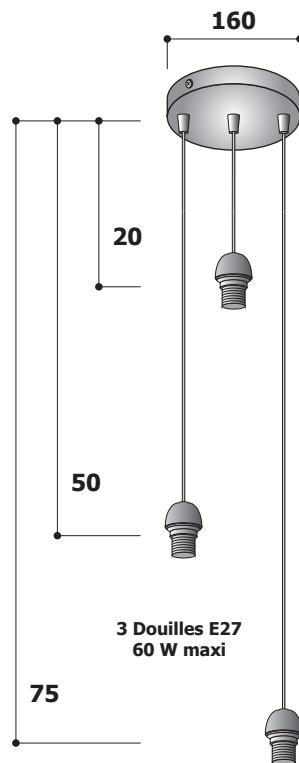

Suspension 3 fils «TRIADE»

Il est conseillé d'utiliser des ampoules LED

Fiche technique

Référence : TRIADE
Coloris : Acier brossé
Douille : 3 x E27 - 60W maxi

3 CYLINDRES
- CY 4025 BE27 R4
- CY 3020 BE27 R3
- CY 2018 BE27 R3