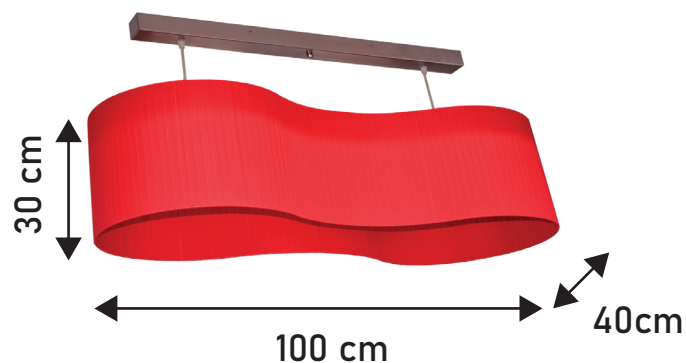

«HUIT» en ruban coton avec Canalina

Réf : CANALINA

En ruban plissé coton*

RP 86 Réf : 268058

RP 41 Réf : 268059

RP 63 Réf : 268060

RP 40 Réf : 268061

RP 35 Réf : 268062

Dimensions «HUIT»

Longueur : 100 cm

Hauteur : 30 cm

Profondeur : 40 cm

Bague E27 x 2 rentrée de 5 cm

Entraxe de 60 cm

Abat-jour avec option :

2 caches ampoules

Rentrée de 3 cm

Possibilité de commander votre abat-jour «Huit» dans les 16 coloris disponibles de la gamme ruban coton

* Tissus conformes à la norme NF EN 60598-1