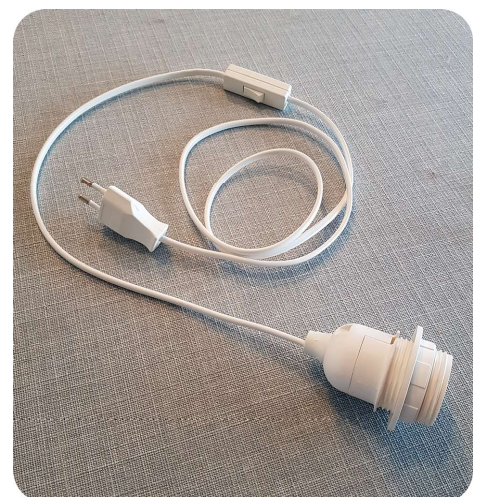

Pied de lampe Filaire Pyramide

Nous vous proposons un pied de lampe filaire en époxy blanc pour vos abat-jour.

Ce pied de lampe est équipé d'un fil blanc de 1.5 mètre avec un interrupteur et une douille E27.

Ampoule non fournie 60 watt maxi

Pied de lampe Filaire Pyramide

OM 25

hauteur 28 cm

DL 25

hauteur 34 cm

Personnalisation des abat-jour
avec vos textes ou logos
Réalisation uniquement en quantité
et sur devis

Ce pied de lampe peut également être utilisé
pour tout autre abat-jour en tissu contrecollé.

Ampoule non fournie 60 watt maxi